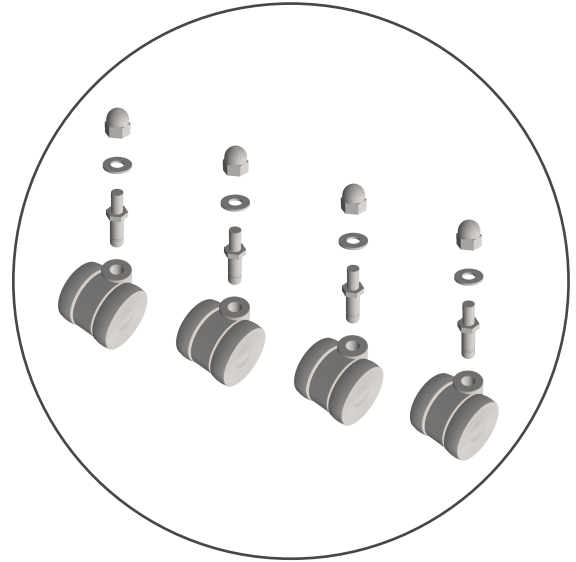

Istruzioni di Montaggio

Assembly Instructions

COOK AND FUN

MADE IN ITALY

STRUTTURA 100% ACCIAIO INOX / 100% STAINLESS STEEL STRUCTURE

1

2

3